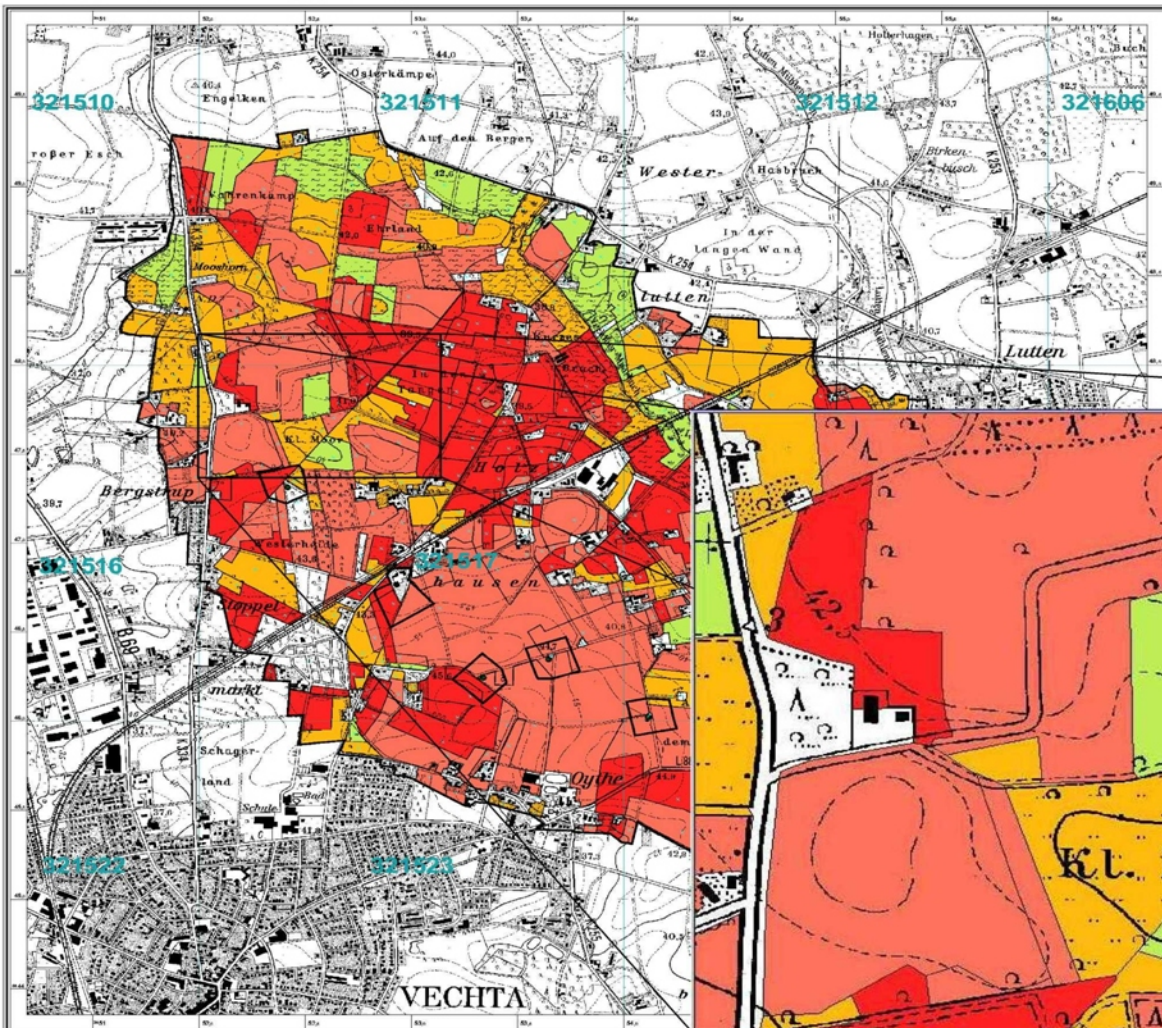

Wasserschutzgebiet Vechta, Schutzzonen II und IIIA Übersichtskarte i. M. 1:10 000

Darstellung der Nitratauswaschungsgefährdung

Nitratauswaschungsgefährdung

Grundwassereinfluss

Grenzen

Zeichen