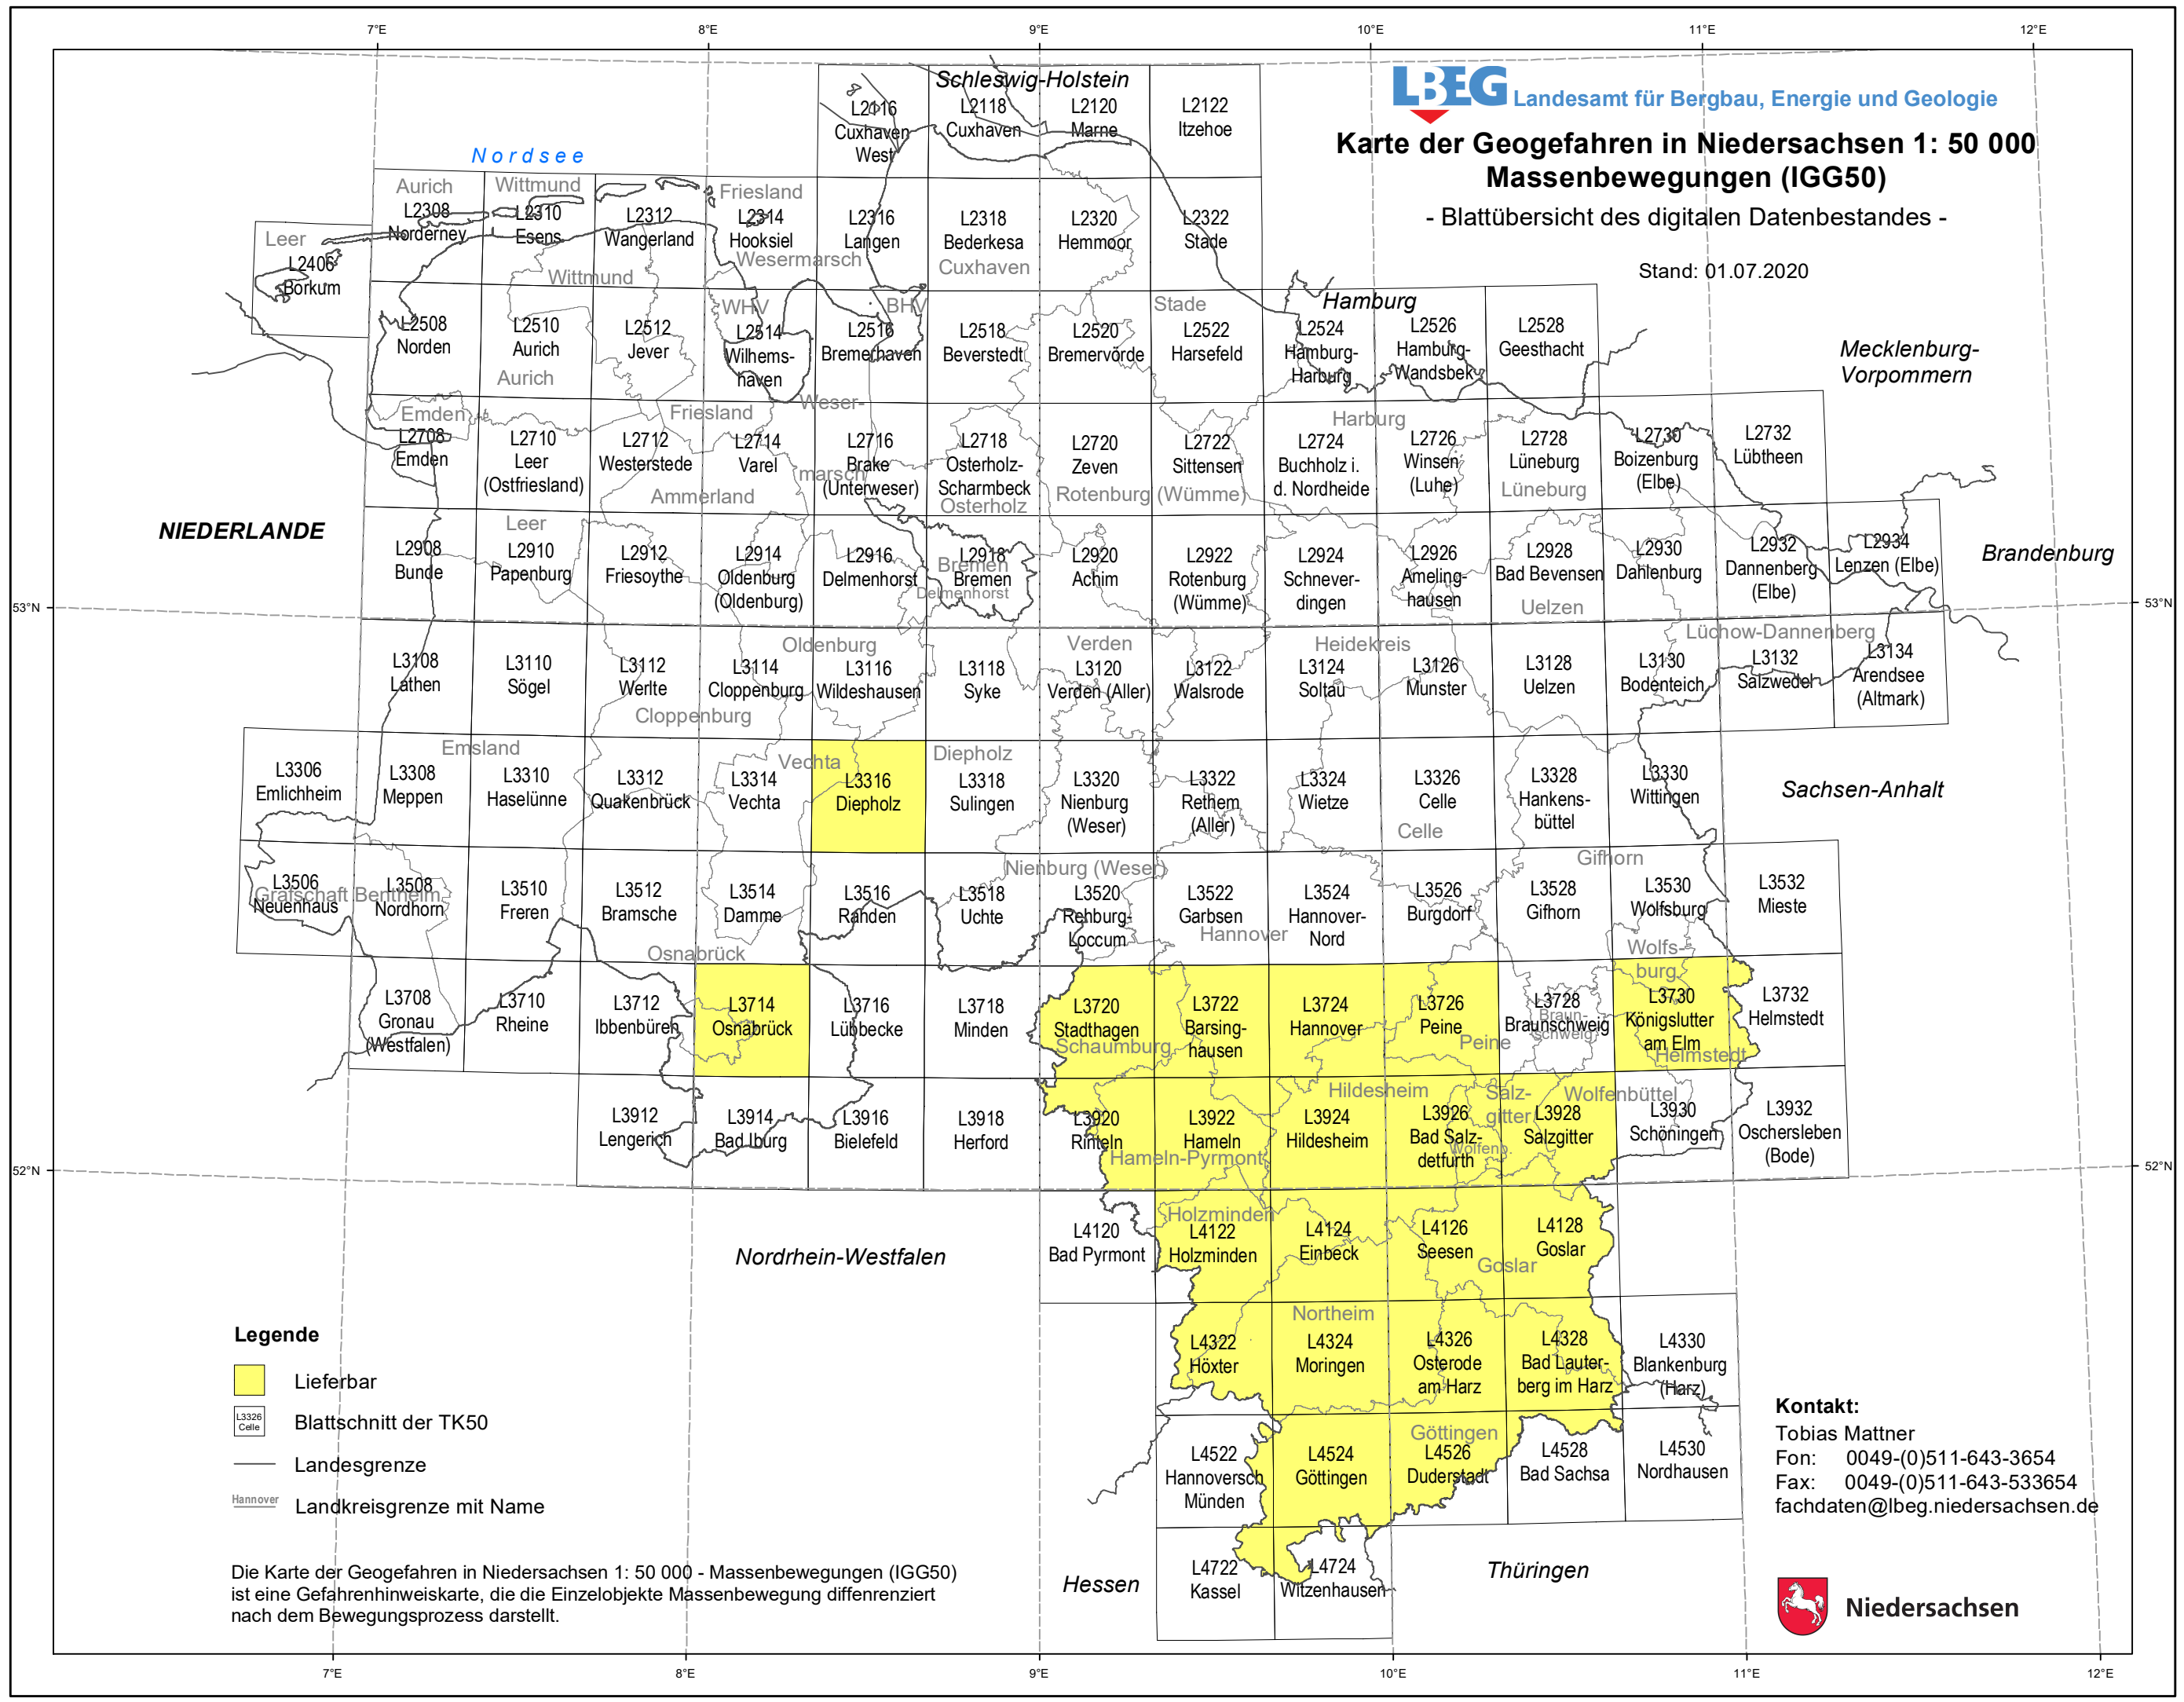

**Karte der Geogefahren in Niedersachsen 1: 50 000  
Massenbewegungen (IGG50)**

- Blattübersicht des digitalen Datenbestandes -

Stand: 01.07.2020

**Legende**

- Lieferbar
- Blattschnitt der TK50
- Landesgrenze
- Landkreisgrenze mit Name

Die Karte der Geogefahren in Niedersachsen 1: 50 000 - Massenbewegungen (IGG50) ist eine Gefahrenhinweiskarte, die die Einzelobjekte Massenbewegung differenziert nach dem Bewegungsprozess darstellt.

**Kontakt:**  
Tobias Mattner  
Fon: 0049-(0)511-643-3654  
Fax: 0049-(0)511-643-533654  
fachdaten@lbeg.niedersachsen.de