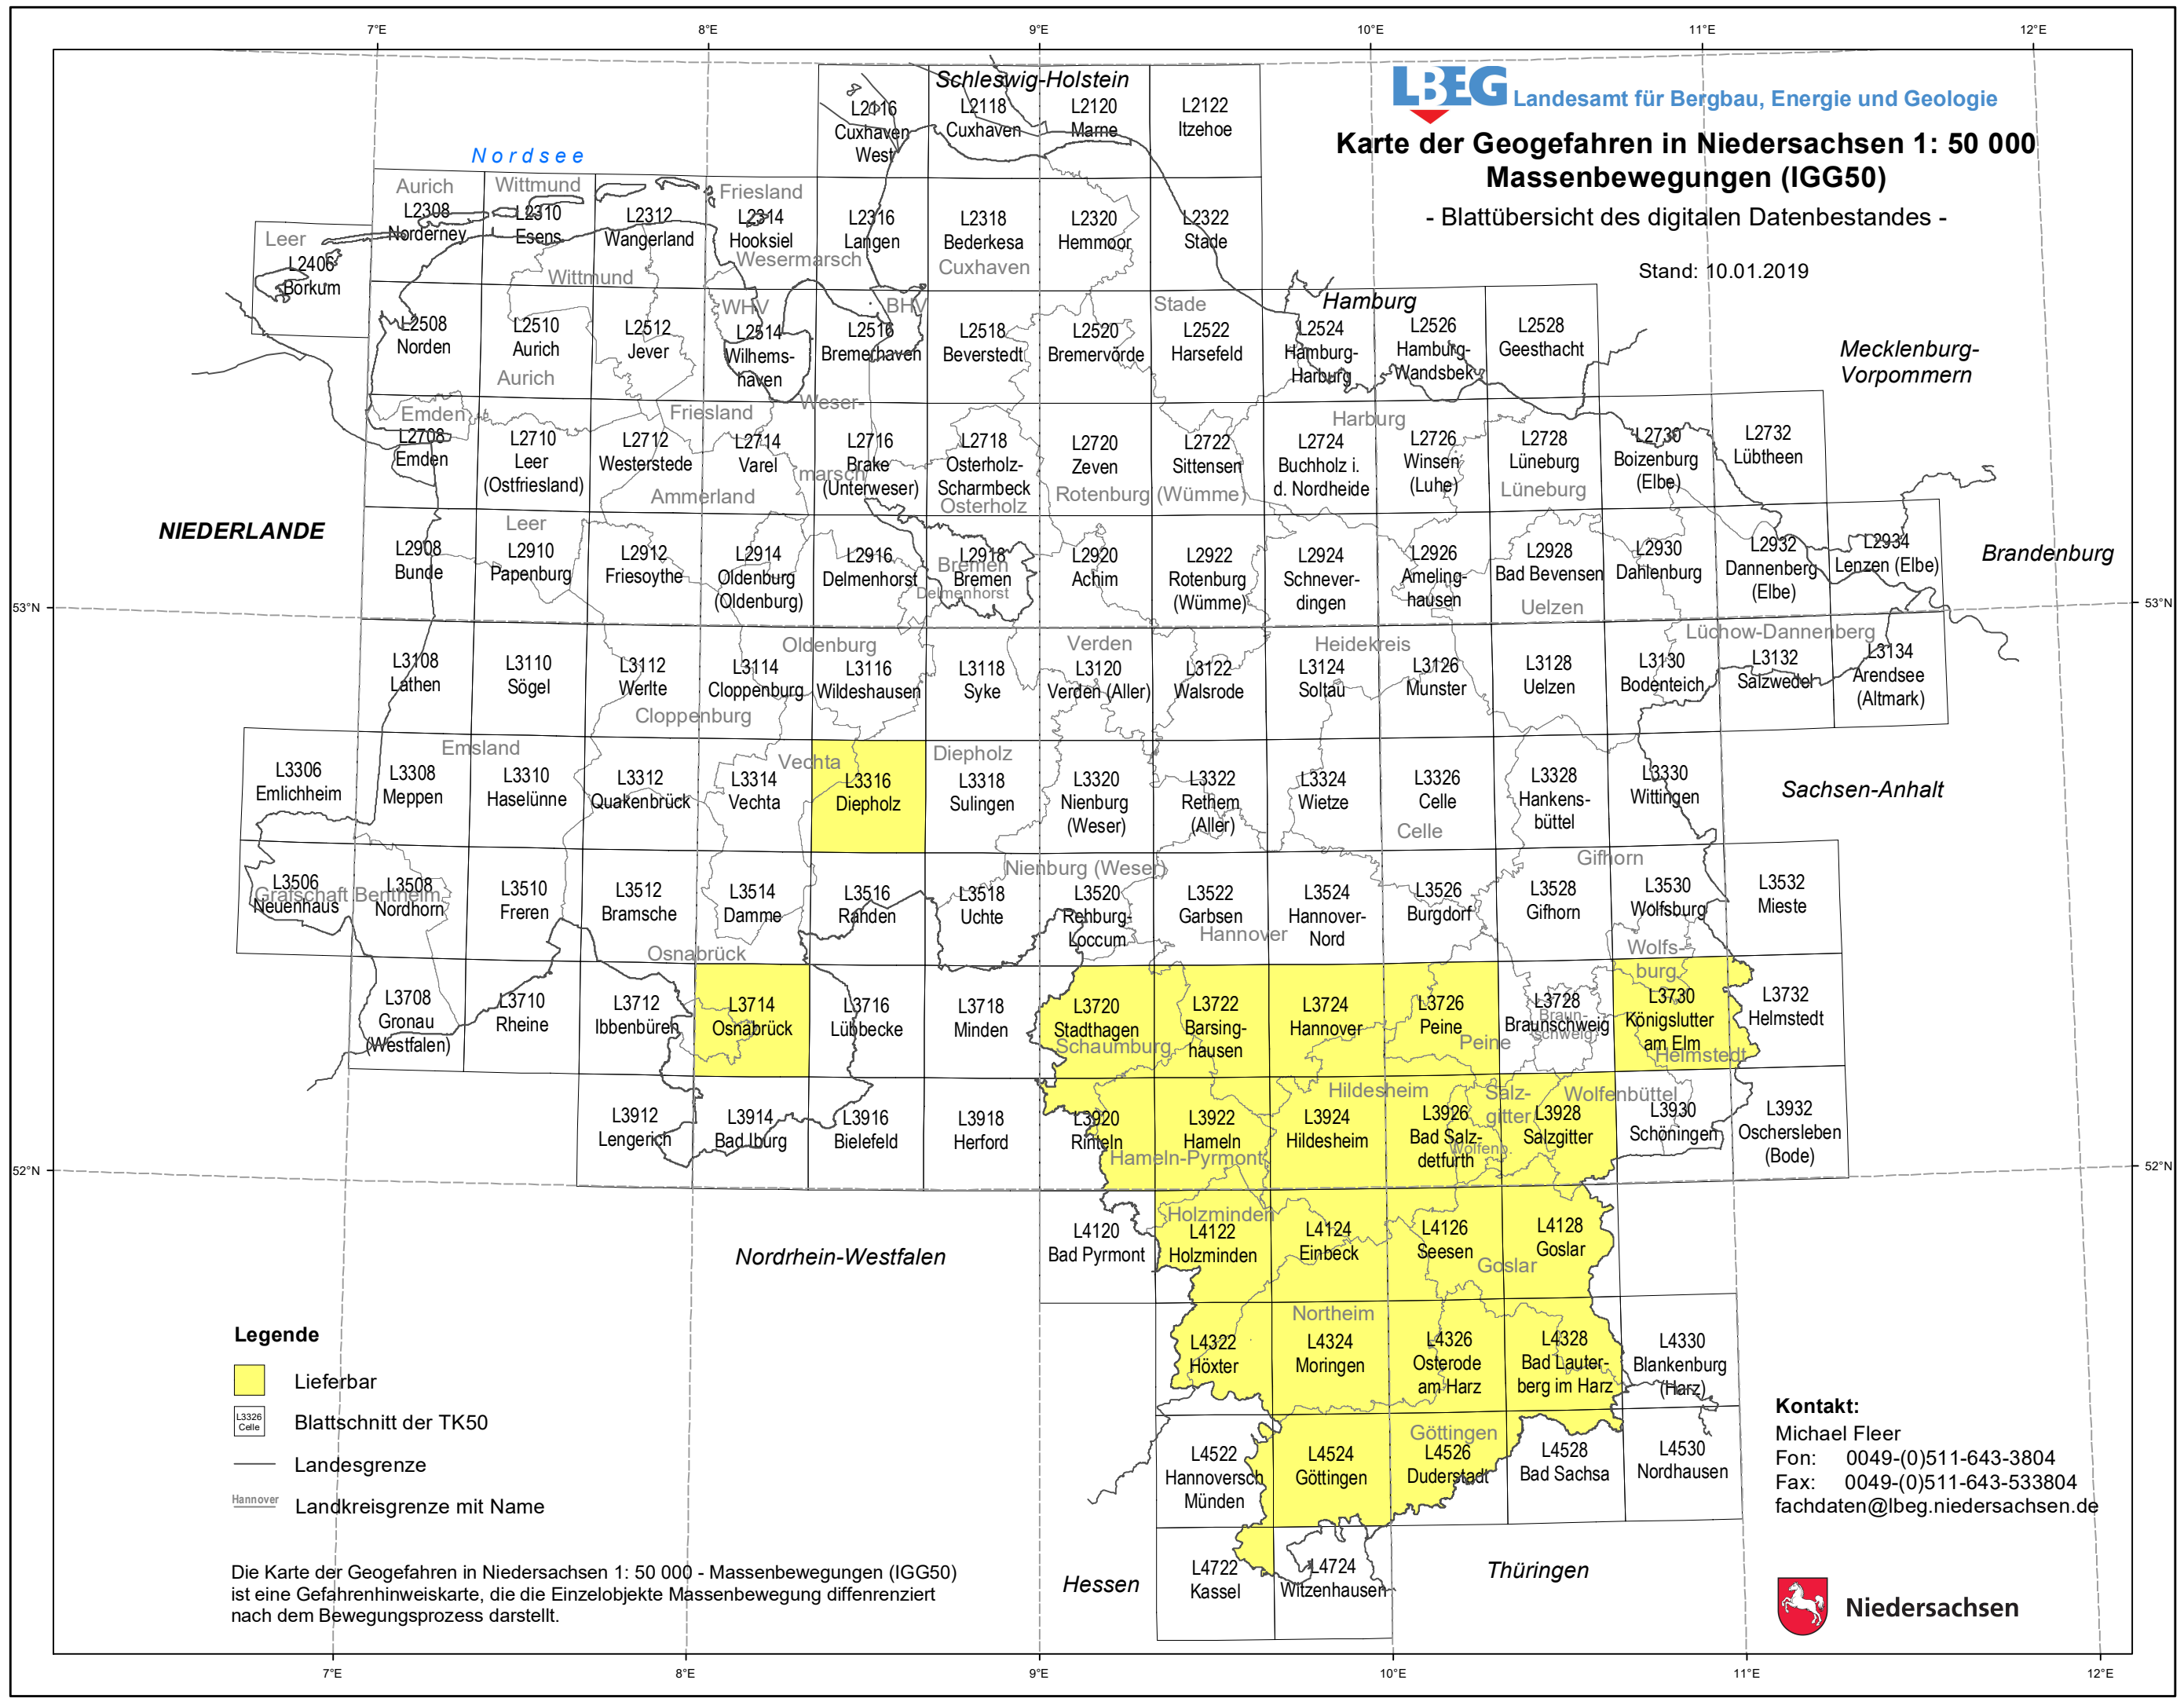

**Karte der Geogefahren in Niedersachsen 1: 50 000
Massenbewegungen (IGG50)**

- Blattübersicht des digitalen Datenbestandes -

Stand: 10.01.2019

Legende

- Lieferbar
- Blattschnitt der TK50
- Landesgrenze
- Landkreisgrenze mit Name

Die Karte der Geogefahren in Niedersachsen 1: 50 000 - Massenbewegungen (IGG50) ist eine Gefahrenhinweis Karte, die die Einzelobjekte Massenbewegung differenziert nach dem Bewegungsprozess darstellt.

Kontakt:
Michael Fleer
Fon: 0049-(0)511-643-3804
Fax: 0049-(0)511-643-533804
fachdaten@lbeg.niedersachsen.de