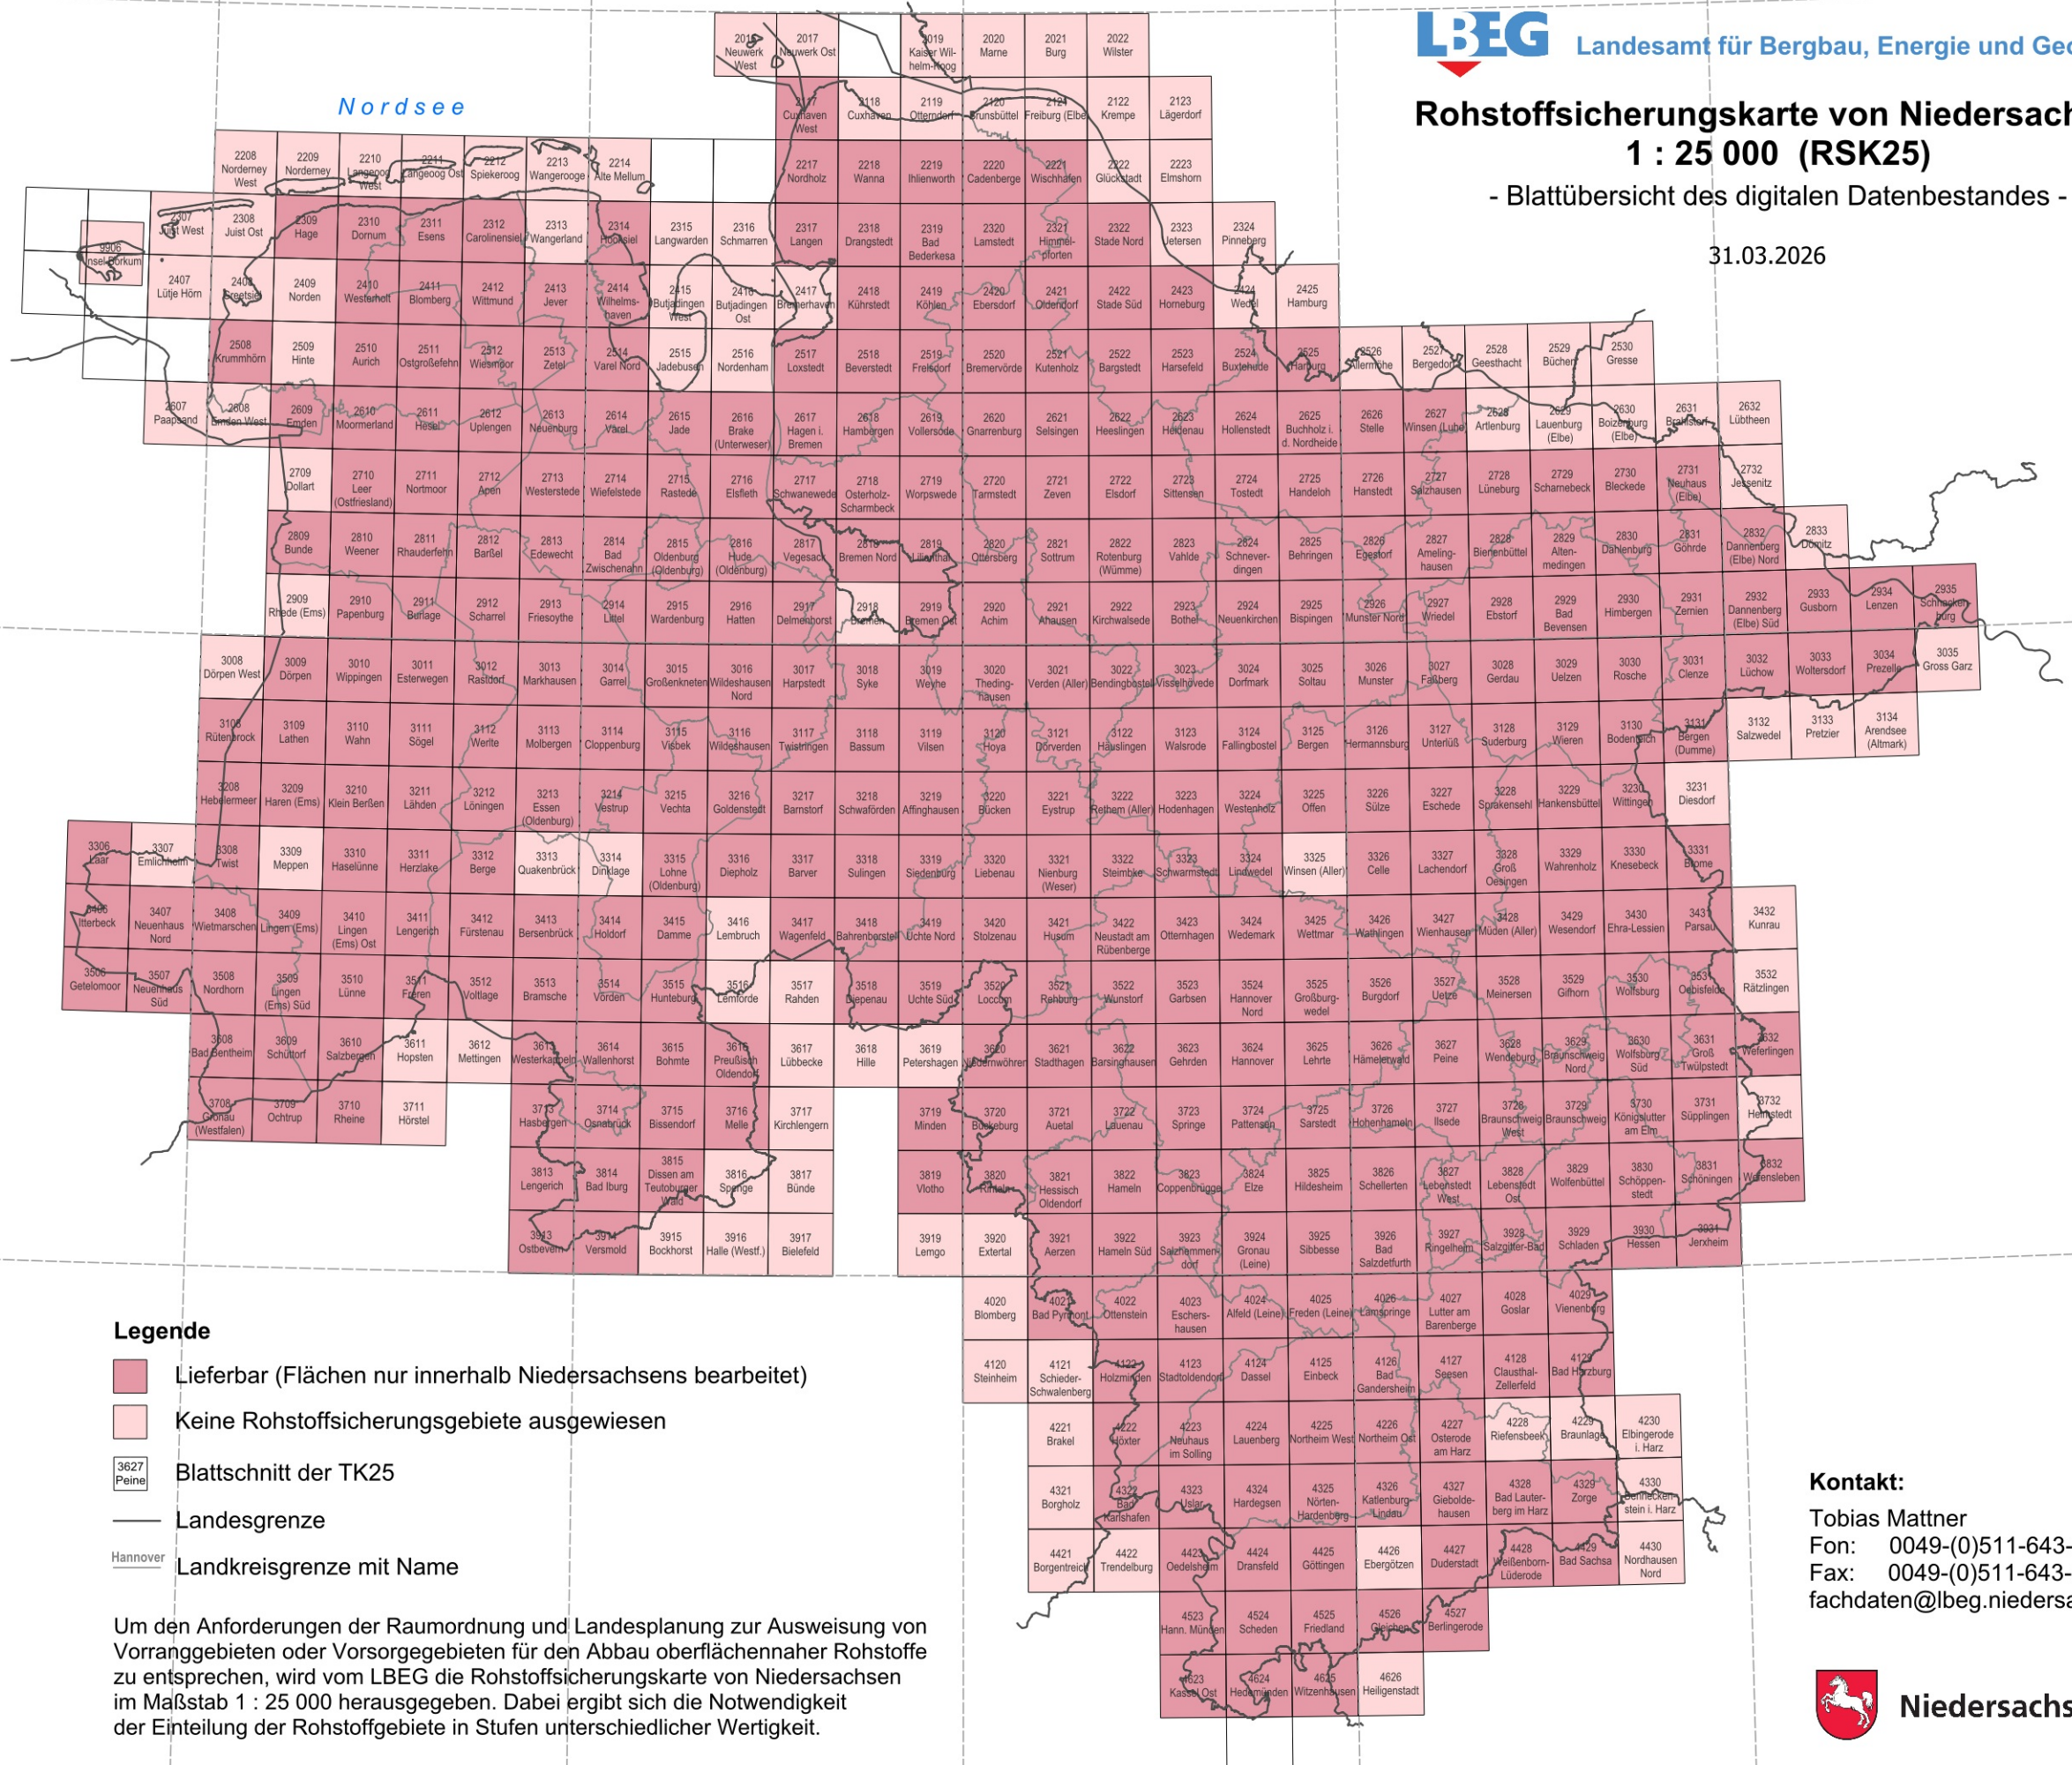

Rohstoffsicherungskarte von Niedersachsen

1 : 25 000 (RSK25)

- Blattübersicht des digitalen Datenbestandes -

31.03.2026

Legende

- Lieferbar (Flächen nur innerhalb Niedersachsens bearbeitet)
- Keine Rohstoffsicherungsgebiete ausgewiesen
- Blattschnitt der TK25
- Landesgrenze
- Landkreisgrenze mit Name

Um den Anforderungen der Raumordnung und Landesplanung zur Ausweisung von Vorranggebieten oder Vorsorgegebieten für den Abbau oberflächennaher Rohstoffe zu entsprechen, wird vom LBEG die Rohstoffsicherungskarte von Niedersachsen im Maßstab 1 : 25 000 herausgegeben. Dabei ergibt sich die Notwendigkeit der Einteilung der Rohstoffgebiete in Stufen unterschiedlicher Wertigkeit.